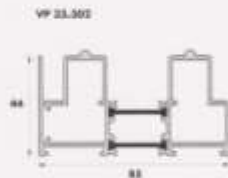

Vertikalt snitt