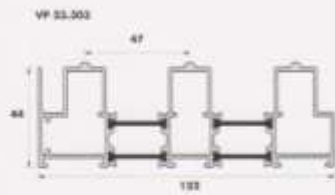

Vertikalt snitt