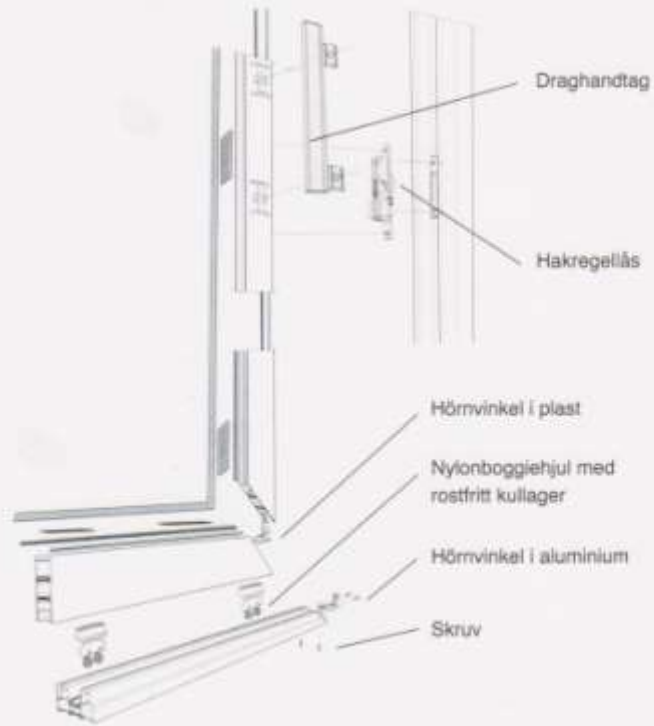

BKAB 33

Skjutdörrar med isolerglas och bruten köldbrygga

Med BKABs kompletta inglasningssystem och med hjälp av våra återförsäljare får du möjlighet att skapa en skraddarsydd inglasning som passar just dina behov. Du får ett extra rum närmare naturen att njuta i, året runt. Inglasningen skyddar mot regn, blåst och kyla.

BKAB 33 är ett helisolerat profilsystem i strängpressad aluminium som lagerförs i natureloxerat utförande samt i vit pulverlack. Andra färger kan fås mot beställning. Varje detalj i systemet är noga utvald, vilket garanterar lång livslängd.

- Fönster och dörrar rullar lätt på boggiehjul med slitbanor av nylon och rostfria kullager.
- Rälsprofilerna som fönster och dörrar rullar på, finns med två och tre spår. Det är därför möjligt att bygga upp till sex motgående dörrar på ett parti.
- Aluminiumprofilerna levereras med dubbla tätningar av borstlist både mot rälsprofilen uppe och nere, men också mellan fönster och dörrar, där även dubbla gummilister tätar, vilket förhindrar drag, ljud och vibrationer.
- Två typer av lås finns, ett snäplås och ett hakregellås. Hakregellåset kan fås med nyckellåsning från insida eller både från insida och utsida. Rejåla handtag finns som tillval.
- Både luckprofil och rälsprofil är försedda med 26 mm isolersteg som ger en bruten köldbrygga, vilka tillsammans med isolerglas bidrar till ett lämpat inglasningssystem för uterum som används året om.

Förutom skjutbara fönster och dörrar kan fasta och öppningsbara partier tillverkas i valfria vinklar. BKAB 33 monteras med isolerglas. Du väljer själv mellan flera olika alternativ t.ex. vanligt float, härdat eller energi. Vill du förbättra K-värdet ytterligare väljer du energiglas med gasfyllt mellanrum.