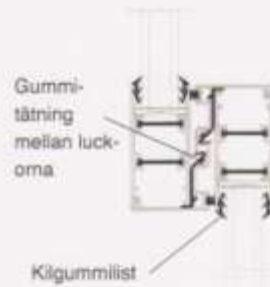

Horisontellt snitt

BYGG
KOMPANIET AB

Byggkompaniet AB | Ågatan 30 | 431 35 Mölndal | Tel 031-776 99 35
E-post info@byggkompanietbg.se | Web www.byggkompaniet.net